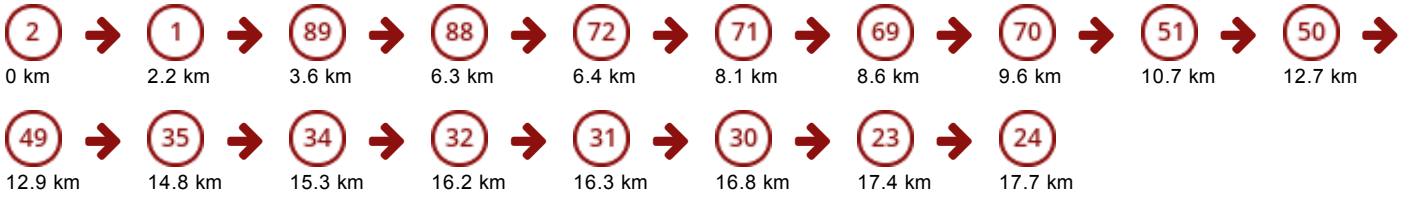

te volgen knooppunten:

regio('s): Kempens Landgoed

adres startplaats: De Lusthoven, 2370 Arendonk, België